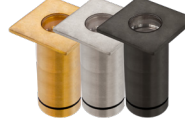

### VB-02 | Round Flange

*Includes Round Flange, Light Engine, Optics (15°, 30°, 60°), & Honeycomb Louver*

	2700K	3000K
<b>Brass</b>	VB-02-BR-2700	VB-02-BR-3000
<b>Black Brass</b>	VB-02-BK-2700	VB-02-BK-3000
<b>Nickel</b>	VB-02-NI-2700	VB-02-NI-3000

### VB-03 | Square Flange

*Includes Square Flange, Light Engine, Optics (15°, 30°, 60°), & Honeycomb Louver*

	2700K	3000K
<b>Brass</b>	VB-03-BR-2700	VB-03-BR-3000
<b>Black Brass</b>	VB-03-BK-2700	VB-03-BK-3000
<b>Nickel</b>	VB-03-NI-2700	VB-03-NI-3000