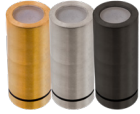

VB-06

VB-04

VB-05

VB-11

VB-09

VB-01

BRILLIANCE VERSA BEAM

VB-08

VB-02

VB-01 | Cap

Includes Cap, Light Engine, Optics (15°, 30°, 60°), Honeycomb Louver, & Bamboo/Polypropylene Mounting Stake

	2700K	3000K
Brass	VB-01-BR-2700	VB-01-BR-3000
Black Brass	VB-01-BK-2700	VB-01-BK-3000
Nickel	VB-01-NI-2700	VB-01-NI-3000