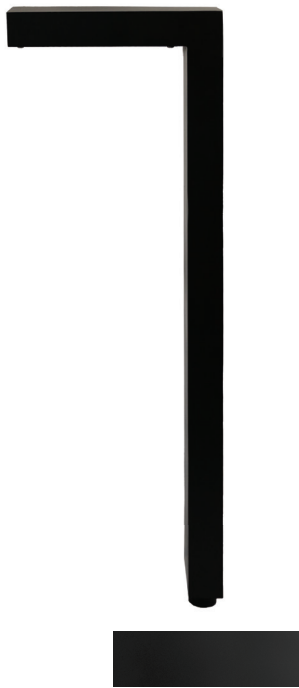

LÁMPARA DE CAMINO MODERNA DIAMANTE NEGRO

DESCRIPCIÓN

La Lámpara de Camino Moderna Diamante Negro (Black Diamond) está disponible sin lámpara o con una lámpara G4 Wafer (3W 2700K, ángulo de haz de 120°, 300 lúmenes) para instalar. Simplemente instale la lámpara y enrosque la lente de vidrio. Este moderno accesorio es una lámpara de camino orientada hacia abajo, perfecta para iluminación de caminos, áreas y acentos de jardín. Este accesorio está disponible en un acabado de esmalte horneado negro o bronce (BZ).

LÁMPARA DE CAMINO MODERNA BLACK DIAMOND

CARACTERÍSTICAS	Usa para Iluminación de caminos, áreas y acentos de Jardín.	
Acabado	Negro o Bronce.	
Incluye	Estaca de montaje ABS.	
Garantía	10 años en accesorios Diamante Negro.	
Con Lámpara	G4 Wafer, 3W, 2700K	BD-MPL-G4-WAFER BD-MPL-G4-WAFER-BZ
Sin Lámpara	Fits G4 Bi-Pin	BD-MPL-G4-WAFER-NL BD-MPL-G4-WAFER-BZ-NL

pregunta por la caja azul.

laton esmalte
horneado
negro (BK)