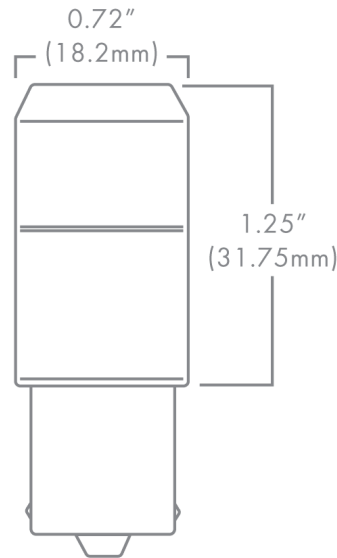

## BEACON SCB SPECS

<b>Wattage</b>	<b>2W</b>
<b>Volt Amps</b>	2.38
<b>Lumens</b>	<b>2700K</b> 230
	<b>3000K</b> 245
<b>Beam Spread</b>	<b>Omni-directional</b>
<b>Kelvin Temperature</b>	<b>2700, 3000</b>
<b>Operating Range</b>	<b>8-25 VAC/DC</b>
<b>Replaces</b>	<b>20W Halogen</b>
<b>CRI</b>	<b>84</b>
<b>IP</b>	<b>65</b>
<b>Lamp Life (hours)</b>	<b>35,000</b>
<b>Warranty (years)</b>	<b>5</b>