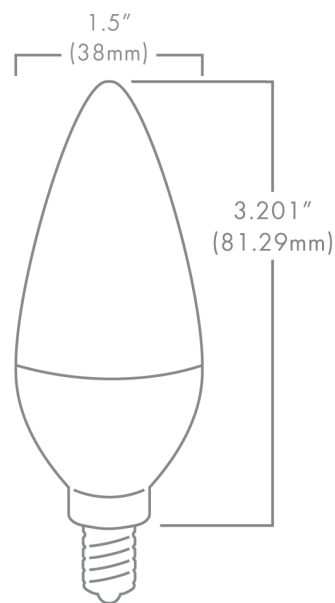

## BLAZE CANDELABRA SPECS

<b>Wattage</b>	<b>3W</b>
<b>Volt Amps</b>	<b>3.75</b>
<b>Lumens</b>	<b>30-150</b>
<b>Kelvin Temperature</b>	<b>1700-1900</b>
<b>Operating Range</b>	<b>120 VAC</b>
<b>IP</b>	<b>60</b>
<b>Lamp Life (hours)</b>	<b>30,000</b>
<b>Warranty (years)</b>	<b>3</b>